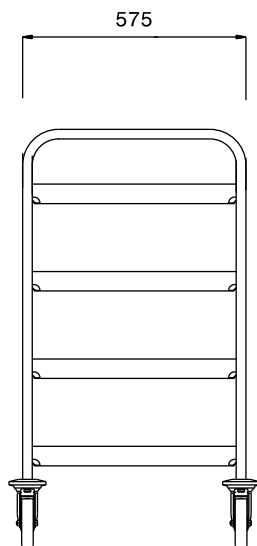

Lato

Alto

Informazioni chiave

Dimensioni esterne,
larghezza:

361244 (DRT4) 645 mm

Dimensioni esterne,
profondità:

645 mm

Dimensioni esterne, altezza:

900 mm

Materiale ruote:

Zinco

Diametro ruote:

Ø 125

Peso netto:

14 kg