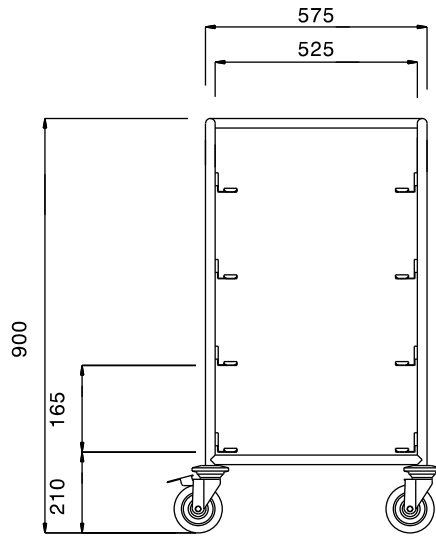

Fronte

Lato