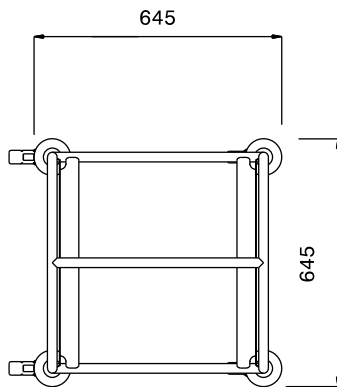

Alto

Informazioni chiave

Dimensioni esterne,
larghezza:

361244 (DRT4) 645 mm

Dimensioni esterne,
profondità:

645 mm

Dimensioni esterne, altezza:

900 mm

Materiale ruote:

Zinco

Diametro ruote:

Ø 125

Peso netto:

14 kg